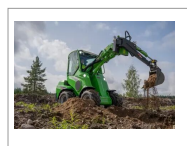

## Chargeur compact AVANT

Référence : PAVAN002

### Détails

La marque AVANT propose une large gamme de chargeurs compacts et d'accessoires. Cette dernière propose 8 gammes de chargeurs qui représentent au total 22 modèles dont 2 électriques et plus de 200 accessoires. Les chargeurs peuvent lever entre 500 et 1800kg, Une multitude d'options est disponible sur chacun des chargeurs.

Les chargeurs AVANT sont tous équipés d'un multiconnecteur et d'une platine d'accroche unique qui facilite et augmente la rapidité du changement d'accessoires. La conception unique de ces chargeurs permet d'avoir une excellente visibilité, d'avoir toutes les commandes à portée de main grâce au joystick et une stabilité hors norme. La vitesse maximum varie de 12km/h à 30km/h suivant les modèles. 200 accessoires sont disponibles, pour tout corps de métier, aussi bien l'agricole, le paysagisme que les travaux publics en passant par le domaine de l'équitation. Les diverses options proposées, comme par exemple la cabine, avec la climatisation ou le chauffage apportent du confort en plus lors du travail. Il est ainsi possible de personnaliser la machine avec les options souhaitées et de choisir les accessoires qui répondent à vos besoins.