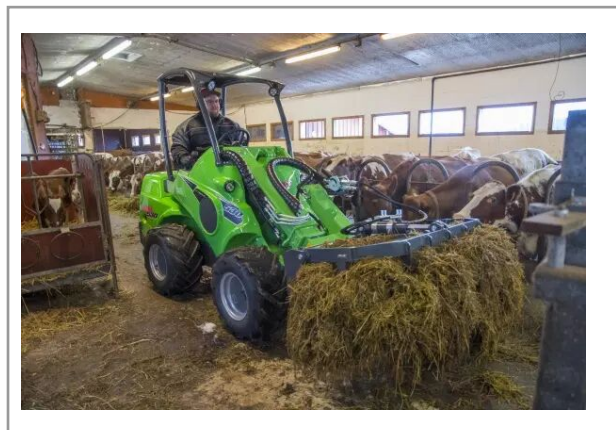

## Chargeur compact AVANT

Référence : PAVAN002

### Détails

La marque AVANT propose une large gamme de chargeurs compacts et d'accessoires. Cette dernière propose 8 gammes de chargeurs qui représentent au total 22 modèles dont 2 électriques et plus de 200 accessoires. Les chargeurs peuvent lever entre 500 et 1800kg, Une multitude d'options est disponible sur chacun des chargeurs.

Les chargeurs AVANT sont tous équipés d'un multiconnecteur et d'une platine d'accroche unique qui facilite et augmente la rapidité du changement d'accessoires. La conception unique de ces chargeurs permet d'avoir une excellente visibilité, d'avoir toutes les commandes à portée de main grâce au joystick et une stabilité hors norme. La vitesse maximum varie de 12km/h à 30km/h suivant les modèles. 200 accessoires sont disponibles, pour tout corps de métier, aussi bien l'agricole, le paysagisme que les travaux publics en passant par le domaine de l'équitation. Les diverses options proposées, comme par exemple la cabine, avec la climatisation ou le chauffage apportent du confort en plus lors du travail. Il est ainsi possible de personnaliser la machine avec les options souhaitées et de choisir les accessoires qui répondent à vos besoins.