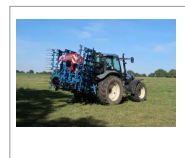

- Semer pour ré-implanter à la volée les prairies dans le même temps. Disponible de 3 à 6 m !

Une gamme au service des animaux

Soucieux d'apporter aux éleveurs une vraie solution d'entretien et de gestion des prairies, nous avons développé une machine unique qui répond à vos besoins pour le bien-être des animaux en pâtures.

Pourquoi aérer ?

Les tracteurs, la pluie et le passage des animaux compactent les prairies.

Cela empêche un bon équilibre entre les minéraux, l'air, l'eau et les éléments organiques.

Pourtant cet équilibre est la clé de la productivité de votre sol.

En aérant, PRAIRIAL libère de l'azote, facilite l'incorporation de l'eau et du lisier, développe l'activité souterraine (vers, activité microbienne,...), lutte contre les périodes les plus sèches et, enfin, aide les nutriments à accéder aux racines.

Les animaux profitent donc mieux des prairies et y restent plus longtemps !

Nos machines cumulent plusieurs actions en un seul passage à grande vitesse (15 km/h) : scarification, aération, émoussage, semis. Optimisez la rentabilité des prairies !

Un châssis conçu pour les prairies en deux parties et monté sur pivot pour garantir un suivi parfait du terrain.

Ce châssis est conçu pour durer. Il est constitué d'acier HLE (Haute Limite Élastique) pour supporter les contraintes liées à une utilisation intensive en prairie.

Caractéristiques	
Types de produits	Régénérateur de prairie