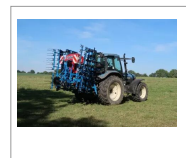

- Semer pour ré-implanter à la volée les prairies dans le même temps. Disponible de 3 à 6 m !

Une gamme au service des animaux

Soucieux d'apporter aux éleveurs une vraie solution d'entretien et de gestion des prairies, nous avons développé une machine unique qui répond à vos besoins pour le bien-être des animaux en pâtures.

Pourquoi aérer ?

Les tracteurs, la pluie et le passage des animaux compactent les prairies.

Cela empêche un bon équilibre entre les minéraux, l'air, l'eau et les éléments organiques.

Pourtant cet équilibre est la clé de la productivité de votre sol.

En aérant, PRAIRIAL libère de l'azote, facilite l'incorporation de l'eau et du lisier, développe l'activité souterraine (vers, activité microbienne,...), lutte contre les périodes les plus sèches et, enfin, aide les nutriments à accéder aux racines.

Les animaux profitent donc mieux des prairies et y restent plus longtemps !

Nos machines cumulent plusieurs actions en un seul passage à grande vitesse (15 km/h) : scarification, aération, émoussage, semis. Optimisez la rentabilité des prairies !

Un châssis conçu pour les prairies en deux parties et monté sur pivot pour garantir un suivi parfait du terrain.

Ce châssis est conçu pour durer. Il est constitué d'acier HLE (Haute Limite Élastique) pour supporter les contraintes liées à une utilisation intensive en prairie.

Caractéristiques	
Types de produits	Régénérateur de prairie