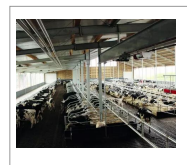

La gamme stabulation est composée d'embouts arrière Ø 60,3 mm et avant Ø 48,3 mm en 3, 4 ou 5 lisses de longueur 1 m à 7 m pour former des ensembles extensibles de 1 mètre comme des panneaux ou barrières avec double verrous standards ou double verrous automatiques. D'autres produits viennent compléter l'installation comme des embouts passage d'animaux et d'hommes, des barrières pour passage de robot racleur, des portillons, des stalles de césarienne et d'insémination...

La gamme logette regroupe 8 modèles dont le choix se définit selon plusieurs critères comme la race des vaches, le type de fixation (à sceller, sur platine, autoportante ou à suspendre sur poteaux) et la forme de la logette. De plus, des barres au garrot droites ou cintrées, un système anti-avancement composé de sangles ou bien des arrêteurs peuvent être installés en complément du bat-flanc afin de rendre l'espace logette le plus optimal et confortable possible pour le bien-être des bovins.

De nombreuses options et accessoires de pose tels que des poteaux, des protections de poteaux pour éviter la corrosion, des brides, des chapes, des embouts... sont proposés pour aider au montage et correspondre à l'aménagement du bâtiment que ce soit pour l'installation de cornadis, de barrières de tabulation ou de logettes etc.