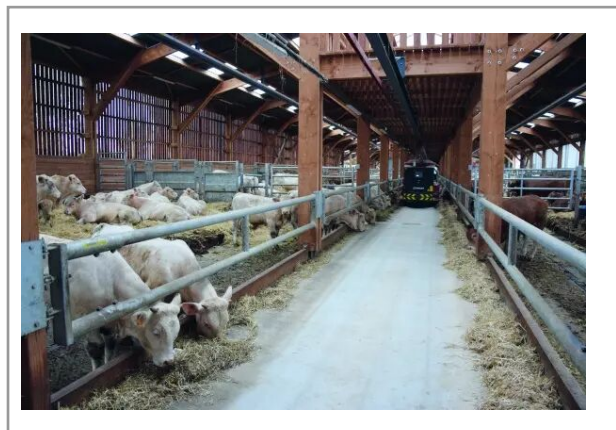

La gamme stabulation est composée d'embouts arrière Ø 60,3 mm et avant Ø 48,3 mm en 3, 4 ou 5 lisses de longueur 1 m à 7 m pour former des ensembles extensibles de 1 mètre comme des panneaux ou barrières avec double verrous standards ou double verrous automatiques. D'autres produits viennent compléter l'installation comme des embouts passage d'animaux et d'hommes, des barrières pour passage de robot racleur, des portillons, des stalles de césarienne et d'insémination...

La gamme logette regroupe 8 modèles dont le choix se définit selon plusieurs critères comme la race des vaches, le type de fixation (à sceller, sur platine, autoportante ou à suspendre sur poteaux) et la forme de la logette. De plus, des barres au garrot droites ou cintrées, un système anti-avancement composé de sangles ou bien des arrêteurs peuvent être installés en complément du bat-flanc afin de rendre l'espace logette le plus optimal et confortable possible pour le bien-être des bovins.

De nombreuses options et accessoires de pose tels que des poteaux, des protections de poteaux pour éviter la corrosion, des brides, des chapes, des embouts... sont proposés pour aider au montage et correspondre à l'aménagement du bâtiment que ce soit pour l'installation de cornadis, de barrières de tabulation ou de logettes etc.