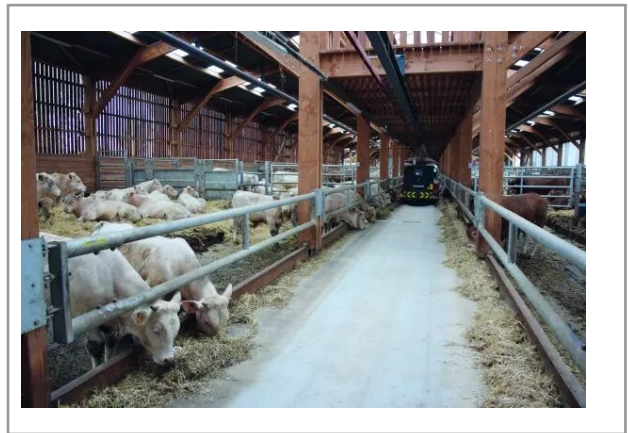

La gamme stabulation est composée d'embouts arrière Ø 60,3 mm et avant Ø 48,3 mm en 3, 4 ou 5 lisses de longueur 1 m à 7 m pour former des ensembles extensibles de 1 mètre comme des panneaux ou barrières avec double verrous standards ou double verrous automatiques. D'autres produits viennent compléter l'installation comme des embouts passage d'animaux et d'hommes, des barrières pour passage de robot racleur, des portillons, des stalles de césarienne et d'insémination...

La gamme logette regroupe 8 modèles dont le choix se définit selon plusieurs critères comme la race des vaches, le type de fixation (à sceller, sur platine, autoportante ou à suspendre sur poteaux) et la forme de la logette. De plus, des barres au garrot droites ou cintrées, un système anti-avancement composé de sangles ou bien des arrêteurs peuvent être installés en complément du bat-flanc afin de rendre l'espace logette le plus optimal et confortable possible pour le bien-être des bovins.

De nombreuses options et accessoires de pose tels que des poteaux, des protections de poteaux pour éviter la corrosion, des brides, des chapes, des embouts... sont proposés pour aider au montage et correspondre à l'aménagement du bâtiment que ce soit pour l'installation de cornadis, de barrières de tabulation ou de logettes etc.