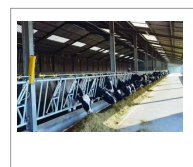

La gamme stabulation est composée d'embouts arrière Ø 60,3 mm et avant Ø 48,3 mm en 3, 4 ou 5 lisses de longueur 1 m à 7 m pour former des ensembles extensibles de 1 mètre comme des panneaux ou barrières avec double verrous standards ou double verrous automatiques. D'autres produits viennent compléter l'installation comme des embouts passage d'animaux et d'hommes, des barrières pour passage de robot racleur, des portillons, des stalles de césarienne et d'insémination...

La gamme logette regroupe 8 modèles dont le choix se définit selon plusieurs critères comme la race des vaches, le type de fixation (à sceller, sur platine, autoportante ou à suspendre sur poteaux) et la forme de la logette. De plus, des barres au garrot droites ou cintrées, un système anti-avancement composé de sangles ou bien des arrêteurs peuvent être installés en complément du bat-flanc afin de rendre l'espace logette le plus optimal et confortable possible pour le bien-être des bovins.

De nombreuses options et accessoires de pose tels que des poteaux, des protections de poteaux pour éviter la corrosion, des brides, des chapes, des embouts... sont proposés pour aider au montage et correspondre à l'aménagement du bâtiment que ce soit pour l'installation de cornadis, de barrières de tabulation ou de logettes etc.