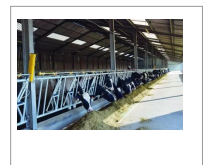

La gamme stabulation est composée d'embouts arrière Ø 60,3 mm et avant Ø 48,3 mm en 3, 4 ou 5 lisses de longueur 1 m à 7 m pour former des ensembles extensibles de 1 mètre comme des panneaux ou barrières avec double verrous standards ou double verrous automatiques. D'autres produits viennent compléter l'installation comme des embouts passage d'animaux et d'hommes, des barrières pour passage de robot racleur, des portillons, des stalles de césarienne et d'insémination...

La gamme logette regroupe 8 modèles dont le choix se définit selon plusieurs critères comme la race des vaches, le type de fixation (à sceller, sur platine, autoportante ou à suspendre sur poteaux) et la forme de la logette. De plus, des barres au garrot droites ou cintrées, un système anti-avancement composé de sangles ou bien des arrêteurs peuvent être installés en complément du bat-flanc afin de rendre l'espace logette le plus optimal et confortable possible pour le bien-être des bovins.

De nombreuses options et accessoires de pose tels que des poteaux, des protections de poteaux pour éviter la corrosion, des brides, des chapes, des embouts... sont proposés pour aider au montage et correspondre à l'aménagement du bâtiment que ce soit pour l'installation de cornadis, de barrières de tabulation ou de logettes etc.