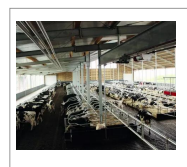

La gamme stabulation est composée d'embouts arrière Ø 60,3 mm et avant Ø 48,3 mm en 3, 4 ou 5 lisses de longueur 1 m à 7 m pour former des ensembles extensibles de 1 mètre comme des panneaux ou barrières avec double verrous standards ou double verrous automatiques. D'autres produits viennent compléter l'installation comme des embouts passage d'animaux et d'hommes, des barrières pour passage de robot racleur, des portillons, des stalles de césarienne et d'insémination...

La gamme logette regroupe 8 modèles dont le choix se définit selon plusieurs critères comme la race des vaches, le type de fixation (à sceller, sur platine, autoportante ou à suspendre sur poteaux) et la forme de la logette. De plus, des barres au garrot droites ou cintrées, un système anti-avancement composé de sangles ou bien des arrêteurs peuvent être installés en complément du bat-flanc afin de rendre l'espace logette le plus optimal et confortable possible pour le bien-être des bovins.

De nombreuses options et accessoires de pose tels que des poteaux, des protections de poteaux pour éviter la corrosion, des brides, des chapes, des embouts... sont proposés pour aider au montage et correspondre à l'aménagement du bâtiment que ce soit pour l'installation de cornadis, de barrières de tabulation ou de logettes etc.