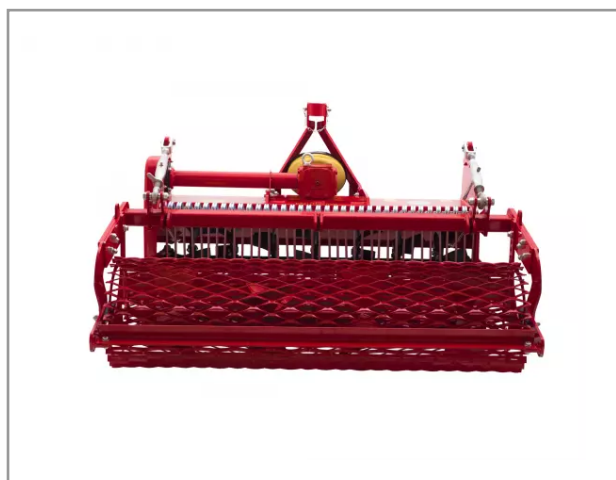

## Maraichage DEL MORINO

Référence : PDELM014

### Détails

Del Morino : YELLOWSTONE  
Enfouisseuse

Del Morino : YELLOWSTONE  
Enfouisseuse

La YELLOWSTONE est une machine universelle, particulièrement indiquée pour préparer le terrain pour l'ensemencement. Utilisée aussi bien sur des terrains meubles qu'argileux, à la présence de cailloux de 2 à 10 cm de diamètre.

Machine universelle indiquée pour toute typologie de sol, même avec la présence de cailloux (de 2 à 10 cm). Conseillée pour préparer le terrain pour l'ensemencement. Possibilité de l'équiper d'un semoir.