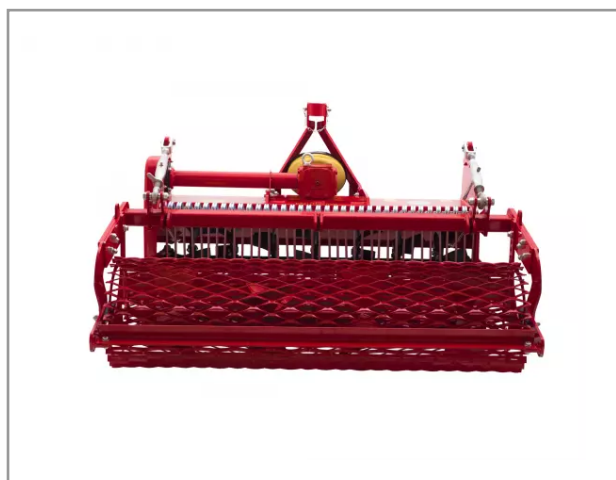

Maraichage DEL MORINO

Référence : PDELM014

Détails

Del Morino : YELLOWSTONE
Enfouisseuse

Del Morino : YELLOWSTONE
Enfouisseuse

La YELLOWSTONE est une machine universelle, particulièrement indiquée pour préparer le terrain pour l'ensemencement. Utilisée aussi bien sur des terrains meubles qu'argileux, à la présence de cailloux de 2 à 10 cm de diamètre.

Machine universelle indiquée pour toute typologie de sol, même avec la présence de cailloux (de 2 à 10 cm). Conseillée pour préparer le terrain pour l'ensemencement. Possibilité de l'équiper d'un semoir.

Caractéristiques	
Types de produits	Maraichage