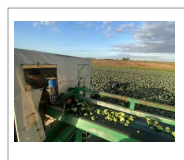

Pareuse mobile DELECROIX HARVESTING

Référence : PDELH002

Détails

La pareuse mobile Delecroix est une machine polyvalente qui permet la récolte en fleurettes de choux-fleurs, brocolis et choux romanesco. Cette machine est également appelée étrogneuse à choux-fleurs par certains de nos producteurs.

Caractéristiques clés :

- Minimisation des déchets et énergie propre (électrique)
- Cadence de nos pareuses mobiles : jusqu'à 150 têtes/min en choux-fleurs
- Machine légère
- Changement du légume récolté par simple changement de tête de découpe