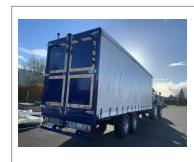

Remorque transport DELECROIX HARVESTING

Référence : PDELH004

Détails

Les remorques de transport Delecroix sont conçues pour transporter vos légumes dans les meilleures conditions possibles.

Caractéristiques clés :

-6 à 12 mètres

-14 à 32 tonnes PTAC

La remorque peut être équipée d'un système de freins pneumatiques ou hydrauliques selon le modèle. Il existe également un large choix d'options pour répondre encore mieux à vos besoins.

Nos remorques de transport sont homologuées pour une vitesse allant de 25 à 40 km/h.

Caractéristiques	
Types de produits	Remorque transport