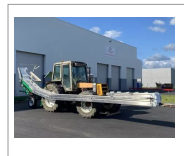

Tapis de récolte sur plateforme DELECROIX HARVESTING

Référence : PDELH007

Détails

Le tapis de récolte Delecroix sur plateforme portée est la solution de récolte la plus agile que nous proposons. Il vous permettra de gagner en productivité tout en améliorant les conditions de travail des récoltants.

Ce modèle a une longueur utile allant de 4 à 7 mètres et vient se replier sur la plateforme portée. (adapté au gabarit route, soit une longueur inférieure à 2,50 mètres de large plateforme comprise) Le tapis est équipé d'une bande à maille modulaire permettant de garantir la qualité du produit récolté.

Maintenance du tapis simple : changement occasionnel de pignons, glissières, bande, tasseaux, patins de maintien de bande.

Caractéristiques	
Types de produits	Tapis de récolte sur plateforme