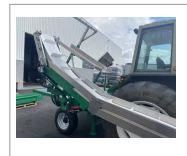

Tapis de récolte sur plateforme DELECROIX HARVESTING

Référence : PDELH007

Détails

Le tapis de récolte Delecroix sur plateforme portée est la solution de récolte la plus agile que nous proposons. Il vous permettra de gagner en productivité tout en améliorant les conditions de travail des récoltants.

Ce modèle a une longueur utile allant de 4 à 7 mètres et vient se replier sur la plateforme portée. (adapté au gabarit route, soit une longueur inférieure à 2,50 mètres de large plateforme comprise) Le tapis est équipé d'une bande à maille modulaire permettant de garantir la qualité du produit récolté.

Maintenance du tapis simple : changement occasionnel de pignons, glissières, bande, tasseaux, patins de maintien de bande.

Caractéristiques	
Types de produits	Tapis de récolte sur plateforme