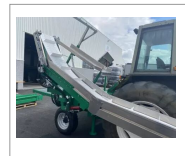

Tapis de récolte sur plateforme DELECROIX HARVESTING

Référence : PDELH007

Détails

Le tapis de récolte Delecroix sur plateforme portée est la solution de récolte la plus agile que nous proposons. Il vous permettra de gagner en productivité tout en améliorant les conditions de travail des récoltants.

Ce modèle a une longueur utile allant de 4 à 7 mètres et vient se replier sur la plateforme portée. (adapté au gabarit route, soit une longueur inférieure à 2,50 mètres de large plateforme comprise) Le tapis est équipé d'une bande à maille modulaire permettant de garantir la qualité du produit récolté.

Maintenance du tapis simple : changement occasionnel de pignons, glissières, bande, tasseaux, patins de maintien de bande.

Caractéristiques	
Types de produits	Tapis de récolte sur plateforme