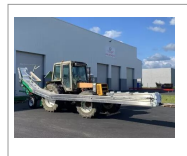

Tapis de récolte sur plateforme DELECROIX HARVESTING

Référence : PDELH007

Détails

Le tapis de récolte Delecroix sur plateforme portée est la solution de récolte la plus agile que nous proposons. Il vous permettra de gagner en productivité tout en améliorant les conditions de travail des récoltants.

Ce modèle a une longueur utile allant de 4 à 7 mètres et vient se replier sur la plateforme portée. (adapté au gabarit route, soit une longueur inférieure à 2,50 mètres de large plateforme comprise) Le tapis est équipé d'une bande à maille modulaire permettant de garantir la qualité du produit récolté.

Maintenance du tapis simple : changement occasionnel de pignons, glissières, bande, tasseaux, patins de maintien de bande.

Caractéristiques	
Types de produits	Tapis de récolte sur plateforme