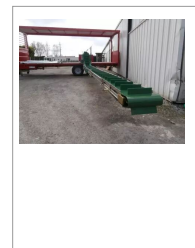

Tapis repliable DELECROIX HARVESTING

Référence : PDELH008

Détails

Le tapis de récolte Le Meteor vous permettra de gagner en productivité tout en améliorant les conditions de travail des récoltants.

Deux versions sont disponibles pour ce convoyeur de récolte, une version ayant une longueur utile de 8 mètres et une autre ayant une longueur utile de 10 mètres. Le tapis est équipé d'une bande PVC permettant de garantir la qualité du produit récolté.