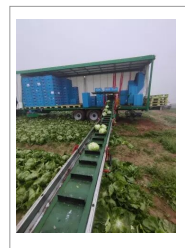

Tapis repliable DELECROIX HARVESTING

Référence : PDELH008

Détails

Le tapis de récolte Le Meteor vous permettra de gagner en productivité tout en améliorant les conditions de travail des récoltants.

Deux versions sont disponibles pour ce convoyeur de récolte, une version ayant une longueur utile de 8 mètres et une autre ayant une longueur utile de 10 mètres. Le tapis est équipé d'une bande PVC permettant de garantir la qualité du produit récolté.