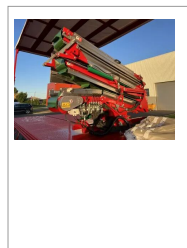

Tapis repliable DELECROIX HARVESTING

Référence : PDELH008

Détails

Le tapis de récolte Le Meteor vous permettra de gagner en productivité tout en améliorant les conditions de travail des récoltants.

Deux versions sont disponibles pour ce convoyeur de récolte, une version ayant une longueur utile de 8 mètres et une autre ayant une longueur utile de 10 mètres. Le tapis est équipé d'une bande PVC permettant de garantir la qualité du produit récolté.