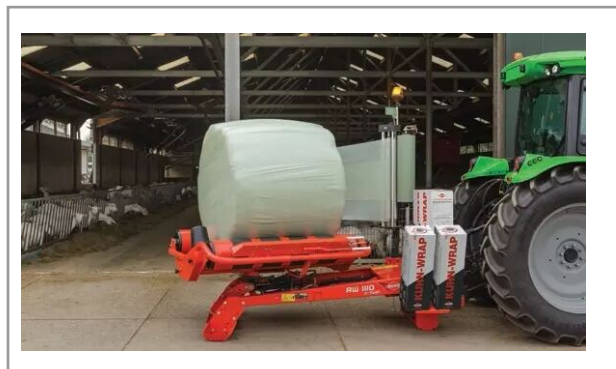

Enrubanneuses balles carrées KUHN

Les enrubanneuses SW KUHN vous permettent d'enrubanner des balles carrées de moyennes ou grandes dimensions. Certains modèles offrent également la possibilité d'enrubanner les balles rondes.

Enrubanneuses KUHN

Les enrubanneuses KUHN se distinguent par leurs spécificités. Elles offrent des pré-étireurs, des coupe-films, une table d'enrubannage et un châssis surbaissé, qui assurent simplicité, praticité, rapidité et efficacité.

Les enrubanneuses pour balles rondes RW KUHN sont proposées en version portée ou traînée et peuvent enrubanner des balles rondes de 1,00 m à 1,60 m de diamètre et de 1,20 m de largeur.

Le plus KUHN, des technologie innovantes d'enrubannage telles que le pré-étireur e-TWIN à double bobine qui assure une excellente qualité d'enrubannage en consommant moins de film.

Enrubanneuses balles carrées KUHN

Les enrubanneuses KUHN se distinguent par leurs spécificités. Elles offrent des pré-étireurs, des coupe-films, une table d'enrubannage et un châssis surbaissé, qui assurent simplicité, praticité, rapidité et efficacité.

Les enrubanneuses pour balles carrées et rondes SW KUHN sont proposées en version portée ou traînée. Selon le modèle, elles peuvent enrubanner des balles carrées moyennes, de grandes balles carrées et même des balles rondes.

Caractéristiques	
Types de produits	Enrubanneuse