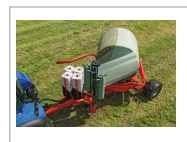

Enrubanneuses balles carrées KUHN

Les enrubanneuses SW KUHN vous permettent d'enrubanner des balles carrées de moyennes ou grandes dimensions. Certains modèles offrent également la possibilité d'enrubanner les balles rondes.

Enrubanneuses KUHN

Les enrubanneuses KUHN se distinguent par leurs spécificités. Elles offrent des pré-étireurs, des coupe-films, une table d'enrubannage et un châssis surbaissé, qui assurent simplicité, praticité, rapidité et efficacité.

Les enrubanneuses pour balles rondes RW KUHN sont proposées en version portée ou traînée et peuvent enrubanner des balles rondes de 1,00 m à 1,60 m de diamètre et de 1,20 m de largeur.

Le plus KUHN, des technologie innovantes d'enrubannage telles que le pré-étireur e-TWIN à double bobine qui assure une excellente qualité d'enrubannage en consommant moins de film.

Enrubanneuses balles carrées KUHN

Les enrubanneuses KUHN se distinguent par leurs spécificités. Elles offrent des pré-étireurs, des coupe-films, une table d'enrubannage et un châssis surbaissé, qui assurent simplicité, praticité, rapidité et efficacité.

Les enrubanneuses pour balles carrées et rondes SW KUHN sont proposées en version portée ou traînée. Selon le modèle, elles peuvent enrubanner des balles carrées moyennes, de grandes balles carrées et même des balles rondes.

Caractéristiques	
Types de produits	Enrubanneuse