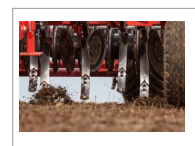

## Déchaumeur à dents/chisel KUHN

Référence : PKUHN014

### Détails

Avec les déchaumeurs à dents KUHN, vous pouvez incorporer efficacement de grandes quantités de résidus et bénéficier d'un excellent maintien en terre dans toutes les situations.

Le CULTIMER est un déchaumeur à dents polyvalent qui permet de travailler le sol à différentes profondeurs. Il se décline en trois modèles : porté, porté repliable et trainé, avec des largeurs de travail allant de 3 à 6 m. Le CULTIMER est équipé d'une dent robuste et performante, qui offre une force de pénétration de 600 kg à la pointe et un dégagement sous bâti de 35 cm. Le CULTIMER bénéficie également de pièces d'usure au carbure, qui réduit la consommation de carburant et augmente la durée de vie du matériel.