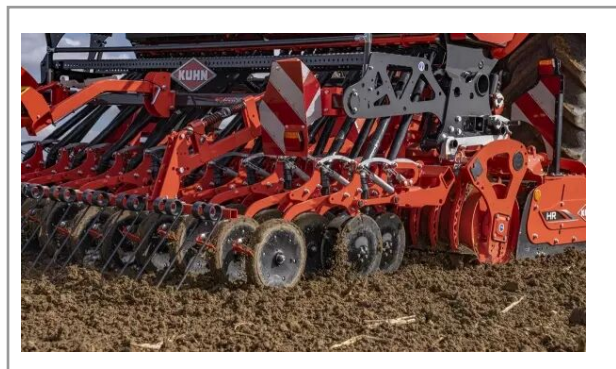

Semoir en ligne mécanique KUHN

Référence : PKUHN018

Détails

Les combinés de semoirs mécaniques KUHN sont conçus pour vous garantir une performance optimale et une qualité de semis irréprochable. Leur robustesse, leur compacité et leur autonomie vous permettent de réduire vos coûts et d'augmenter votre productivité.

PREMIA

Les PREMIA sont des semoirs mécaniques portés qui travaillent sur des largeurs de 2,50 à 4,00 m et qui ont des trémies de 380 à 1450 l.

INTEGRA

Les modèles INTEGRA sont des semoirs mécaniques intégrés qui travaillent sur 3,00 ou 4,00 m de largeur. Ils sont équipés de doubles disques doubles et ont une contenance maximale de 1200 l avec rehausse. Ils bénéficient également de la distribution HELICA.

SITERA 100

La gamme SITERA 100 propose des semoirs mécaniques intégrés de 3,00 m de largeur de travail. Ces modèles sont légers et compacts, et peuvent fonctionner avec un entraînement mécanique ou électrique. Ils offrent le choix entre des éléments semeurs à socs ou monodisques.

SITERA 1000

Le semoir SITERA 1000 de 3 m se décline en version mécanique ou électrique, avec des éléments semeurs à socs, double disque ou SEEDFLEX. Il s'adapte aux herses rotatives HR 3020/3030/3040 et les combinés à disques CD 1020.