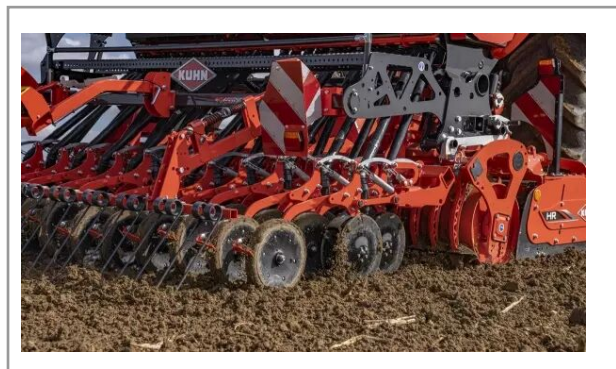

Semoir en ligne mécanique KUHN

Référence : PKUHN018

Détails

Les combinés de semoirs mécaniques KUHN sont conçus pour vous garantir une performance optimale et une qualité de semis irréprochable. Leur robustesse, leur compacité et leur autonomie vous permettent de réduire vos coûts et d'augmenter votre productivité.

PREMIA

Les PREMIA sont des semoirs mécaniques portés qui travaillent sur des largeurs de 2,50 à 4,00 m et qui ont des trémies de 380 à 1450 l.

INTEGRA

Les modèles INTEGRA sont des semoirs mécaniques intégrés qui travaillent sur 3,00 ou 4,00 m de largeur. Ils sont équipés de doubles disques doubles et ont une contenance maximale de 1200 l avec rehausse. Ils bénéficient également de la distribution HELICA.

SITERA 100

La gamme SITERA 100 propose des semoirs mécaniques intégrés de 3,00 m de largeur de travail. Ces modèles sont légers et compacts, et peuvent fonctionner avec un entraînement mécanique ou électrique. Ils offrent le choix entre des éléments semeurs à socs ou monodisques.

SITERA 1000

Le semoir SITERA 1000 de 3 m se décline en version mécanique ou électrique, avec des éléments semeurs à socs, double disque ou SEEDFLEX. Il s'adapte aux herse rotatives HR 3020/3030/3040 et les combinés à disques CD 1020.