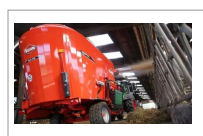

Mélangeuse à vis verticale KUHN

Référence : PKUHN027

Détails

Les mélangeuses KUHN offrent une qualité alimentaire adaptée à la rumination du troupeau. La gamme KUHN comprend des modèles à 1, 2 ou 3 vis verticales de 8 m³ à 45 m³ pour des troupeaux de 40 à 360 têtes.

PROFILE DS - CS - PLUS à caisse étroite

Mélangeuses à caisse étroite avec 1 ou 2 vis verticales conçues pour les tracteurs de très faible puissance et les bâtiments difficiles d'accès. Disponibles avec plusieurs options de distribution et de paillage.

PROFILE DM - CM - PLUS à caisse medium

Mélangeuses à 1 ou 2 vis verticales et proposant un coefficient de remplissage élevé surtout en rations riches en fibres. Disponibles avec plusieurs options de distribution et de paillage.

PROFILE DL - CL - PLUS à caisse large

Mélangeuses à 1 ou 2 vis verticales pour les usages intensifs. Disponibles avec plusieurs options de distribution et de paillage.

EUROMIX

Mélangeuses à 1 ou 3 vis verticales pour les élevages de 40 à 360 têtes.