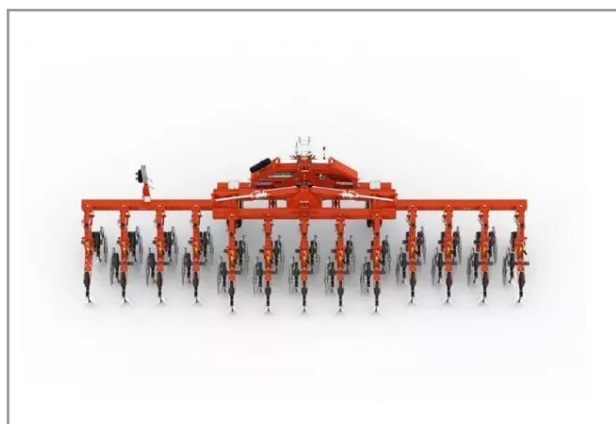

Bineuse KUHN

Référence : PKUHN044

Détails

La bineuse KUHN offre une solution polyvalente et efficace pour le désherbage mécanique, permettant aux agriculteurs d'optimiser la gestion des adventices tout en préservant la santé des cultures.

ROWLINER

Cette bineuse est spécialement conçue pour éliminer les mauvaises herbes des cultures en rangs. Elle est disponible en versions de 6 et 8 rangs avec un écartement de 75/80 cm, et en version de 12 rangs pour un écartement de 45/50 cm.