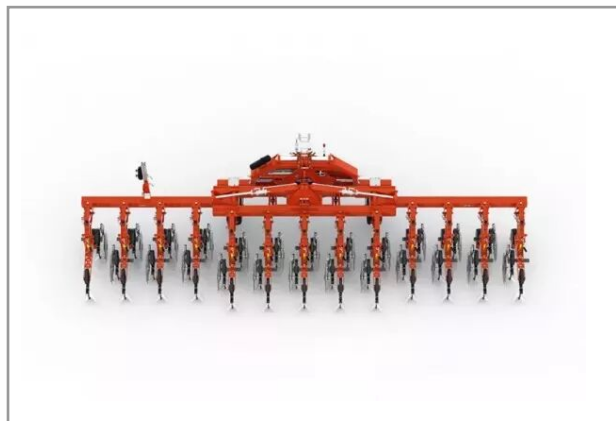

Bineuse KUHN

Référence : PKUHN044

Détails

La bineuse KUHN offre une solution polyvalente et efficace pour le désherbage mécanique, permettant aux agriculteurs d'optimiser la gestion des adventices tout en préservant la santé des cultures.

ROWLINER

Cette bineuse est spécialement conçue pour éliminer les mauvaises herbes des cultures en rangs. Elle est disponible en versions de 6 et 8 rangs avec un écartement de 75/80 cm, et en version de 12 rangs pour un écartement de 45/50 cm.