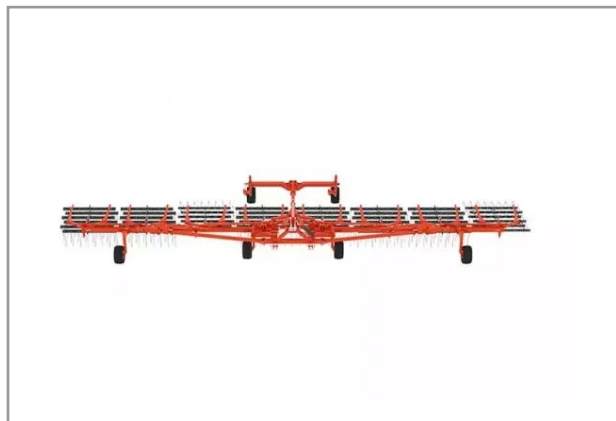

Herse étrille KUHN

Référence : PKUHN045

Détails

La herse étrille KUHN constitue une solution fiable et performante pour le désherbage mécanique, offrant aux agriculteurs une méthode efficace et respectueuse de l'environnement pour contrôler les adventices dans leurs cultures.

TINELINER

Les cultures semées en ligne peuvent être désherbées avec les herse étrilles TINELINER, qui offrent une gamme de largeurs de travail de 6 à 12 m.

Caractéristiques	
Types de produits	Herse étrille