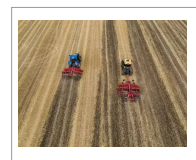

### Détails

La gamme de déchaumeurs à disques Kverneland se décline en deux version : les modèles Pro et Farmer selon les besoins de l'agriculteur. Ces modèles sont tous disponibles en châssis fixe, porté repliable ou traîné.

Le Kverneland Qualidisc Pro est destiné au travail superficiel et profond jusqu'à 15 cm. Grâce à ses disques de 600 mm de diamètre, il offre d'excellentes performances en présence de grandes quantités de résidus. Le Qualidisc Pro se distingue par une bonne pénétration, un travail plus profond et une excellente qualité de coupe, en combinaison avec un rendement élevé, des réglages simples et des coûts d'entretien minimaux. Le Qualidisc Pro est extrêmement robuste car il est équipé d'un châssis de la gamme de déchaumeurs Kverneland, dont la qualité est reconnue.

Le Kverneland Qualidisc Farmer est une version plus légère du Qualidisc Pro pour une utilisation plus superficielle. Cette machine est destinée aux agriculteurs qui souhaitent utiliser le déchaumeur à disques courts jusqu'à 10 cm de profondeur. Par conséquent, la machine est 15% plus légère en version portée et 7% en version traînée, plus facile à relever, idéale pour réduire le compactage du sol et économiser de l'énergie car elle est plus légère à tirer.