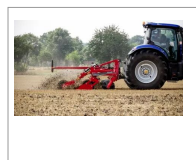

## Déchaumeur à disques KVERNELAND

Référence : PKVER004

### Détails

La gamme de déchaumeurs à disques Kverneland se décline en deux version : les modèles Pro et Farmer selon les besoins de l'agriculteur. Ces modèles sont tous disponibles en châssis fixe, porté repliable ou traîné.

Le Kverneland Qualidisc Pro est destiné au travail superficiel et profond jusqu'à 15 cm. Grâce à ses disques de 600 mm de diamètre, il offre d'excellentes performances en présence de grandes quantités de résidus. Le Qualidisc Pro se distingue par une bonne pénétration, un travail plus profond et une excellente qualité de coupe, en combinaison avec un rendement élevé, des réglages simples et des coûts d'entretien minimaux. Le Qualidisc Pro est extrêmement robuste car il est équipé d'un châssis de la gamme de déchaumeurs Kverneland, dont la qualité est reconnue.

Le Kverneland Qualidisc Farmer est une version plus légère du Qualidisc Pro pour une utilisation plus superficielle. Cette machine est destinée aux agriculteurs qui souhaitent utiliser le déchaumeur à disques courts jusqu'à 10 cm de profondeur. Par conséquent, la machine est 15% plus légère en version portée et 7% en version traînée, plus facile à relever, idéale pour réduire le compactage du sol et économiser de l'énergie car elle est plus légère à tirer.