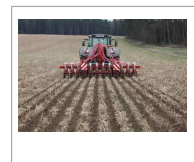

## Outils de préparation du sol en bande KVERNELAND

Référence : PKVER005

### Détails

Le Kultistrip de Kverneland fonctionne en préparant uniquement la bande de terre où la culture va être implantée. Il est disponible en largeur de travail de 3, 4,5 ou 6 m - en version fixe ou repliable.

Le Kultistrip est la réponse de Kverneland au strip-till, une technique de travail du sol innovante pour les cultures en ligne telles que le maïs, la betterave sucrière, le tournesol ou le colza.

Caractéristiques	
Types de produits	Outils de préparation du sol en bande