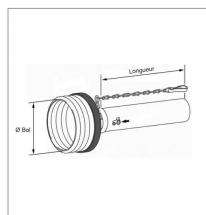

## Demi protecteur exterieur sdh25 lg1500 gorge 63

Référence : P2B23199909

Caractéristiques	
Longueur (mm)	1500 mm
Référence OEM	1199909
Modèle	Standard
Type	Demi protecteur intérieur
Série	SDH25/1
Diamètre bague intérieure (mm)	63 mm
Diamètre bague extérieure (mm)	63 mm
Ø Bol (mm)	160 mm
Quantité dans conditionnement de vente	1