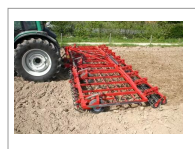

Vibroculteur - préparateur lit de semence KVERNELAND

Référence : PKVER007

Détails

Les vibroculteurs Kverneland se déclinent en version fixe et porté repliable, allant d'une largeur de travail de 3 à 6 mètres selon les modèles,

Dans les exploitations agricoles modernes d'aujourd'hui, les exigences en matière de préparation du lit de semences ont changé. Les créneaux horaires serrés doivent être compensés par des machines plus performantes. Les différentes rotations de cultures nécessitent une adaptation de la technologie qui répond à toutes les exigences de la culture moderne. Les vibroculteurs Kverneland TLG et TLD offrent la bonne configuration pour une large gamme d'applications.