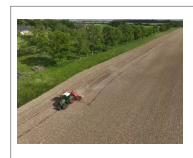

Semoir monograine KVERNELAND

Référence : PKVER012

Détails

Les semoirs Optima Kverneland est une gamme complète disponible en diverses versions (fixe, repliable, variable, traîné) allant d'une largeur de travail de 2,70 à 12 mètres.

Les semoirs de précision pneumatiques Kverneland assurent un excellent placement des graines. Vous pouvez être sûr que l'élément semeur suit parfaitement les irrégularités de la parcelle pour maintenir une profondeur de semis régulière. Grâce à la précision des lignes de semis Kverneland et à la technologie GESEED, il est possible de synchroniser les cœurs semeurs pour semer en quinconce ou en parallèle.