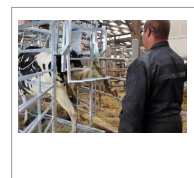

Matériel de parage MARECHALLE PESAGE

Référence : PMARE002

Détails

Optez pour notre cage de parage, la clé pour prévenir et traiter efficacement les boiteries, la troisième pathologie majeure chez les bovins. Agissez rapidement pour éviter des pertes financières importantes liées à des traitements tardifs. Investissez dans la sécurité et la qualité française avec Maréchalle Pesage, fabricant français de cages de contention et parage depuis 1964.

Dans le domaine de l'élevage, la prévention des boiteries chez les bovins est cruciale pour assurer la santé et la productivité du troupeau. En tant que leader français dans le secteur, nous vous proposons notre cage de parage, une solution incontournable pour aborder de manière proactive cette troisième pathologie préoccupante.

Le parage des onglons, effectué de manière préventive, se révèle être une pratique essentielle pour éviter le développement des boiteries. Une boiterie mal traitée, ou traitée tardivement, peut entraîner des conséquences financières significatives, telles que la diminution de la production, le retard de croissance, la reproduction différée, ainsi que des frais vétérinaires conséquents.

La rapidité d'intervention sur une patte douloureuse est cruciale, et notre cage de parage offre la sécurité nécessaire pour des soins optimaux tout en facilitant le travail quotidien des éleveurs. Choisissez la fiabilité, choisissez la sécurité, choisissez la qualité française, choisissez Maréchalle Pesage, pour faire face efficacement aux défis du parage et assurer la santé globale de votre troupeau.