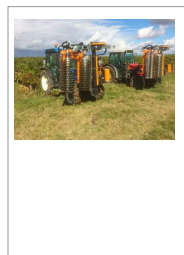

Prétailleuse - Tailleuse NAOTEC

Référence : PNAOT001

Détails

NAOTEC vous propose une très large gamme de prétailleuses pour montage sur tracteurs interlignes et enjambeurs de 1 à 2 rangs complets.

La hauteur de coupe est ajustable de 21cm à 98cm.

Avec sa technologie double disques, la prétailleuse NAOTEC vous garantit une coupe nette et précise du bois de taille.

Qu'est-ce que la technologie double disques NAOTEC ?

Avec ses disques emmietteurs d'un côté et tranchants de l'autre, la technologie NAOTEC permet une coupe nette et fine des sarments ainsi qu'un nettoyage parfait et sans contrainte des fils de palissage. Les disques sont également équipés de coupelles anti-enroulement. Capacité de réglages manuels des vitesses des lames et du vérin d'ouverture.

Ouverture électro-mécanique : détection par palpeurs : permet de travailler même en pleine végétation et avec une polyvalence sur tous types de piquets.

La peinture thermolaquée appliquée sur nos matériels, garantie une protection contre la corrosion et les rayures, augmentant grandement sa durée de vie, tout en facilitant l'entretien et le nettoyage.