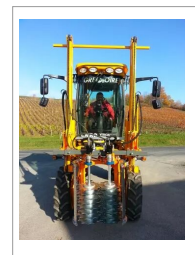

Prétailleuse - Tailleuse NAOTEC

Référence : PNAOT001

Détails

NAOTEC vous propose une très large gamme de prétailleuses pour montage sur tracteurs interlignes et enjambeurs de 1 à 2 rangs complets.

La hauteur de coupe est ajustable de 21cm à 98cm.

Avec sa technologie double disques, la prétailleuse NAOTEC vous garantit une coupe nette et précise du bois de taille.

Qu'est-ce que la technologie double disques NAOTEC ?

Avec ses disques emmietteurs d'un côté et tranchants de l'autre, la technologie NAOTEC permet une coupe nette et fine des sarments ainsi qu'un nettoyage parfait et sans contrainte des fils de palissage. Les disques sont également équipés de coupelles anti-enroulement. Capacité de réglages manuels des vitesses des lames et du vérin d'ouverture.

Possibilité d'équiper (en option) un système d'ouverture automatique des disques.

Ouverture magnétique : Détection par capteurs inductifs : permet de travailler même en pleine végétation uniquement sur piquets métalliques (magnétiques)

Ouverture électro-mécanique : détection par palpeurs : permet de travailler même en pleine végétation et avec une polyvalence sur tous types de piquets.

La peinture thermolaquée appliquée sur nos matériels, garantie une protection contre la corrosion et les rayures, augmentant grandement sa durée de vie, tout en facilitant l'entretien et le nettoyage.