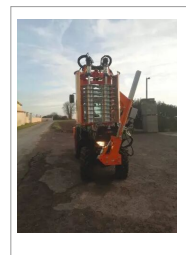

Prétailleuse - Tailleuse NAOTEC

Référence : PNAOT001

Détails

NAOTEC vous propose une très large gamme de prétailleuses pour montage sur tracteurs interlignes et enjambeurs de 1 à 2 rangs complets.

La hauteur de coupe est ajustable de 21cm à 98cm.

Avec sa technologie double disques, la prétailleuse NAOTEC vous garantit une coupe nette et précise du bois de taille.

Qu'est-ce que la technologie double disques NAOTEC ?

Avec ses disques emmietteurs d'un côté et tranchants de l'autre, la technologie NAOTEC permet une coupe nette et fine des sarments ainsi qu'un nettoyage parfait et sans contrainte des fils de palissage. Les disques sont également équipés de coupelles anti-enroulement. Capacité de réglages manuels des vitesses des lames et du vérin d'ouverture.

Possibilité d'équiper (en option) un système d'ouverture automatique des disques.

Ouverture magnétique : Détection par capteurs inductifs : permet de travailler même en pleine végétation uniquement sur piquets métalliques (magnétiques)

Ouverture électro-mécanique : détection par palpeurs : permet de travailler même en pleine végétation et avec une polyvalence sur tous types de piquets.

La peinture thermolaquée appliquée sur nos matériels, garantie une protection contre la corrosion et les rayures, augmentant grandement sa durée de vie, tout en facilitant l'entretien et le nettoyage.