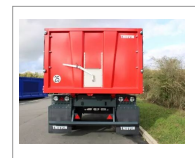

Benne monocoque THIEVIN

Référence : PTHIE003

Détails

Les remorques agricoles CORTAL de la marque THIEVIN s'adapteront parfaitement à vos chantiers agricoles.
Pour cela, nous vous proposons 17 modèles : de 14 T à 32 T de PTAC et des longueurs intérieures de caisse allant de 4,5 m à 9 m.
Vous pouvez personnaliser votre remorque à votre image, grâce à notre large choix d'options.

Notre but est de vous faciliter votre travail, cela passe par des produits de qualité, robustes et polyvalents.

Les remorques agricoles CORTAL répondent à ces exigences.

La caisse de la CORTAL possède des côtés pliés, avec une épaisseur de tôle des côtés de 4 mm.

De plus, pour permettre le transport de tout type de produit, un joint de caoutchouc d'étanchéité est fixé dans des glissières en Inox.

Pour finir, nous vous proposons un large catalogue d'options, pour que votre remorque vous corresponde : homologation à 40 km/h, essieux suiveurs forcés ou encore des rehausses en aluminium allant de 30 cm à 1 m de hauteur.