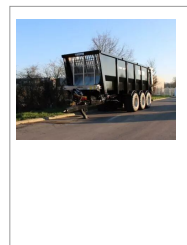

Remorque à fond poussant THIEVIN

Référence : PTHIE006

Détails

Les remorques agricoles à fond poussant-mouvant COBALT ont un volume de caisse allant jusqu'à 60 m³. Elles permettent de transporter des céréales, l'ensilage, du fumier, du compost, des plaquettes ou encore des copeaux.

La face avant de la COBALT est en aluminium, qui est fixée sur un tapis mouvant, ce qui permet d'accompagner la matière lors du vidage.

La COBALT, remorque agricole à fond poussant-mouvant, se décline en 4 modèles, avec des longueurs de caisse allant de 7,20 m à 9,70 m.

Elle se vide très rapidement grâce au double entraînement de tapis par réducteurs hydrauliques en Ø 60 mm.

Pour vous garantir un confort de conduite, la COBALT est équipée d'une flèche à suspension hydraulique.

Idéale pour vos transports de gros volume, elle peut atteindre jusqu'à 60 m³.

Caractéristiques	
Types de produits	Remorque à fond poussant