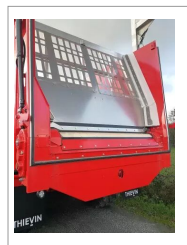

Remorque à fond poussant THIEVIN

Référence : PTHIE006

Détails

Les remorques agricoles à fond poussant-mouvant COBALT ont un volume de caisse allant jusqu'à 60 m³. Elles permettent de transporter des céréales, l'ensilage, du fumier, du compost, des plaquettes ou encore des copeaux.

La face avant de la COBALT est en aluminium, qui est fixée sur un tapis mouvant, ce qui permet d'accompagner la matière lors du vidage.

La COBALT, remorque agricole à fond poussant-mouvant, se décline en 4 modèles, avec des longueurs de caisse allant de 7,20 m à 9,70 m.

Elle se vide très rapidement grâce au double entraînement de tapis par réducteurs hydrauliques en Ø 60 mm.

Pour vous garantir un confort de conduite, la COBALT est équipée d'une flèche à suspension hydraulique.

Idéale pour vos transports de gros volume, elle peut atteindre jusqu'à 60 m³.

Caractéristiques	
Types de produits	Remorque à fond poussant