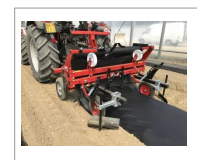

Maraichage FORIGO

Référence : PFOR012

Détails

MACHINES POUR LE PAILLAGE FORIGO

Les machines de paillage Forigo sont conçues pour dérouler du film plastique sur les buttes ou à plat, adaptées à différentes typologies et dimensions de film.

MACHINES POUR LE PAILLAGE FORIGO

La gamme des dérouleuses de film plastique Forigo comprend des modèles mono-bobine, double-bobine, triple-bobine et quadruple-bobine, disponibles en versions traditionnelles avec rasettes et socs arrières pour le retrait du film, ainsi qu'en versions avec disques pour l'enfouissement vertical du film. La dérouleuse traditionnelle STF peut être utilisée de manière autonome avec attelage trois points ou en combinaison avec d'autres machines Forigo pour effectuer une seule opération. Ces machines peuvent être équipées de divers accessoires pour répondre aux besoins spécifiques des clients.