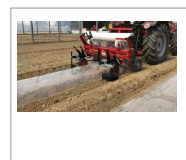

Maraichage FORIGO

Référence : PFOR012

Détails

MACHINES POUR LE PAILLAGE FORIGO

Les machines de paillage Forigo sont conçues pour dérouler du film plastique sur les buttes ou à plat, adaptées à différentes typologies et dimensions de film.

MACHINES POUR LE PAILLAGE FORIGO

La gamme des dérouleuses de film plastique Forigo comprend des modèles mono-bobine, double-bobine, triple-bobine et quadruple-bobine, disponibles en versions traditionnelles avec rasettes et socs arrières pour le retrait du film, ainsi qu'en versions avec disques pour l'enfouissement vertical du film. La dérouleuse traditionnelle STF peut être utilisée de manière autonome avec attelage trois points ou en combinaison avec d'autres machines Forigo pour effectuer une seule opération. Ces machines peuvent être équipées de divers accessoires pour répondre aux besoins spécifiques des clients.