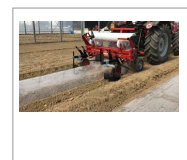

Maraichage FORIGO

Référence : PFOR012

Détails

MACHINES POUR LE PAILLAGE FORIGO

Les machines de paillage Forigo sont conçues pour dérouler du film plastique sur les buttes ou à plat, adaptées à différentes typologies et dimensions de film.

MACHINES POUR LE PAILLAGE FORIGO

La gamme des dérouleuses de film plastique Forigo comprend des modèles mono-bobine, double-bobine, triple-bobine et quadruple-bobine, disponibles en versions traditionnelles avec rasettes et socs arrières pour le retrait du film, ainsi qu'en versions avec disques pour l'enfouissement vertical du film. La dérouleuse traditionnelle STF peut être utilisée de manière autonome avec attelage trois points ou en combinaison avec d'autres machines Forigo pour effectuer une seule opération. Ces machines peuvent être équipées de divers accessoires pour répondre aux besoins spécifiques des clients.