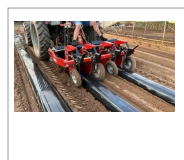

Maraichage FORIGO

Référence : PFOR012

Détails

MACHINES POUR LE PAILLAGE FORIGO

Les machines de paillage Forigo sont conçues pour dérouler du film plastique sur les buttes ou à plat, adaptées à différentes typologies et dimensions de film.

MACHINES POUR LE PAILLAGE FORIGO

La gamme des dérouleuses de film plastique Forigo comprend des modèles mono-bobine, double-bobine, triple-bobine et quadruple-bobine, disponibles en versions traditionnelles avec rasettes et socs arrières pour le retrait du film, ainsi qu'en versions avec disques pour l'enfouissement vertical du film. La dérouleuse traditionnelle STF peut être utilisée de manière autonome avec attelage trois points ou en combinaison avec d'autres machines Forigo pour effectuer une seule opération. Ces machines peuvent être équipées de divers accessoires pour répondre aux besoins spécifiques des clients.