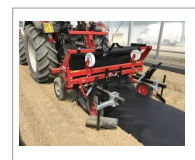

Maraichage FORIGO

Référence : PFOR012

Détails

MACHINES POUR LE PAILLAGE FORIGO

Les machines de paillage Forigo sont conçues pour dérouler du film plastique sur les buttes ou à plat, adaptées à différentes typologies et dimensions de film.

MACHINES POUR LE PAILLAGE FORIGO

La gamme des dérouleuses de film plastique Forigo comprend des modèles mono-bobine, double-bobine, triple-bobine et quadruple-bobine, disponibles en versions traditionnelles avec rasettes et socs arrières pour le retrait du film, ainsi qu'en versions avec disques pour l'enfouissement vertical du film. La dérouleuse traditionnelle STF peut être utilisée de manière autonome avec attelage trois points ou en combinaison avec d'autres machines Forigo pour effectuer une seule opération. Ces machines peuvent être équipées de divers accessoires pour répondre aux besoins spécifiques des clients.