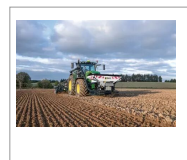

Le doseur universel, doté du système ADS, représente une percée en termes de performances. Il propose une plage de réglage inédite allant de 1 à 450 kg/ha, permettant même l'application d'engrais sans nécessiter de changement de cannelure ! En termes d'accessibilité et d'ergonomie, l'essai de débit est extrêmement rapide, ne nécessitant aucun démontage. De plus, la vidange complète de la trémie peut être effectuée en un instant, offrant ainsi une grande praticité d'utilisation.

Une seule interface de commande unifie l'ensemble du système. La trémie DUO, disponible en capacité de 70 litres, est parfaitement intégrée au semoir principal, permettant ainsi l'application d'un deuxième produit sur le rang, au plus près de la semence principale.

La vitesse est mesurée par un unique capteur radar pour les deux doseurs, chacun étant géré indépendamment. Le réglage de la dose et le contrôle sont effectués via une seule interface !

En termes de dosage, la trémie DUO assure une précision remarquable, allant de 0.5 à 15 kg/ha, grâce à ses 3 roues doseuses indépendantes. Son doseur en inox est entraîné par un moteur électrique. De plus, un simple bouton poussoir permet d'initier l'essai de débit à proximité immédiate de la trémie.

Caractéristiques	
Types de produits	Trémie frontale