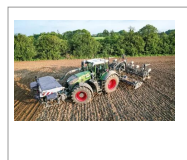

Le doseur universel, doté du système ADS, représente une percée en termes de performances. Il propose une plage de réglage inédite allant de 1 à 450 kg/ha, permettant même l'application d'engrais sans nécessiter de changement de cannelure ! En termes d'accessibilité et d'ergonomie, l'essai de débit est extrêmement rapide, ne nécessitant aucun démontage. De plus, la vidange complète de la trémie peut être effectuée en un instant, offrant ainsi une grande praticité d'utilisation.

Une seule interface de commande unifie l'ensemble du système. La trémie DUO, disponible en capacité de 70 litres, est parfaitement intégrée au semoir principal, permettant ainsi l'application d'un deuxième produit sur le rang, au plus près de la semence principale.

La vitesse est mesurée par un unique capteur radar pour les deux doseurs, chacun étant géré indépendamment. Le réglage de la dose et le contrôle sont effectués via une seule interface !

En termes de dosage, la trémie DUO assure une précision remarquable, allant de 0.5 à 15 kg/ha, grâce à ses 3 roues doseuses indépendantes. Son doseur en inox est entraîné par un moteur électrique. De plus, un simple bouton poussoir permet d'initier l'essai de débit à proximité immédiate de la trémie.

Caractéristiques	
Types de produits	Trémie frontale