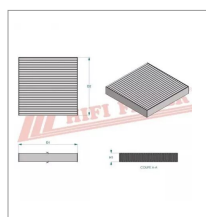

Détails

Ce filtre est un filtre à air d'habitacle montée sur une multitude de produits de différentes marques, voir tableau des compatibilités ci-dessous.

CITROEN

JUMPER III 2,0 BLUEHDI 110
JUMPER III 2,0 BLUEHDI 130
JUMPER III 2,0 BLUEHDI 160
JUMPER III 2,2 BLUEHDI 120
JUMPER III 2,2 BLUEHDI 140
JUMPER III 2,2 BLUEHDI 165
JUMPER III 2,2 HDI 100
JUMPER III 2,2 HDI 110
JUMPER III 2,2 HDI 120
JUMPER III 2,2 HDI 130
JUMPER III 2,2 HDI 150
JUMPER III 3,0 HDI 155
JUMPER III 3,0 HDI 160
JUMPER III 3,0 HDI 180

CITROEN VU/LT/LW

JUMPER III 2,0 BLUE HDI
JUMPER III 2,0 BLUE HDI
JUMPER III 2,0 BLUE HDI
JUMPER III 2,0 BLUEHDI 110
JUMPER III 2,0 BLUEHDI 110
JUMPER III 2,0 BLUEHDI 130
JUMPER III 2,0 BLUEHDI 130
JUMPER III 2,0 BLUEHDI 130 4X4
JUMPER III 2,0 BLUEHDI 130 4X4
JUMPER III 2,0 BLUEHDI 160
JUMPER III 2,0 BLUEHDI 160
JUMPER III 2,0 BLUEHDI 160 4X4
JUMPER III 2,0 BLUEHDI 160 4X4
JUMPER III 2,2 BLUEHDI 120
JUMPER III 2,2 BLUEHDI 120
JUMPER III 2,2 BLUEHDI 140
JUMPER III 2,2 BLUEHDI 140
JUMPER III 2,2 BLUEHDI 165
JUMPER III 2,2 BLUEHDI 165
JUMPER III 2,2 HDI 100
JUMPER III 2,2 HDI 100
JUMPER III 2,2 HDI 110
JUMPER III 2,2 HDI 110
JUMPER III 2,2 HDI 120
JUMPER III 2,2 HDI 120
JUMPER III 2,2 HDI 130
JUMPER III 2,2 HDI 130
JUMPER III 2,2 HDI 130 4X4
JUMPER III 2,2 HDI 150
JUMPER III 2,2 HDI 150
JUMPER III 3,0 HDI 145
JUMPER III 3,0 HDI 145
JUMPER III 3,0 HDI 155
JUMPER III 3,0 HDI 160
JUMPER III 3,0 HDI 160
JUMPER III 3,0 HDI 180
JUMPER III 3,0 HDI 180

FIAT