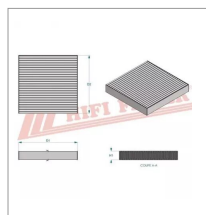

Détails

Ce filtre est un filtre à air d'habitacle montée sur une multitude de produits de différentes marques, voir tableau des compatibilités ci-dessous.

CITROEN

JUMPER III 2,0 BLUEHDI 110
JUMPER III 2,0 BLUEHDI 130
JUMPER III 2,0 BLUEHDI 160
JUMPER III 2,2 BLUEHDI 120
JUMPER III 2,2 BLUEHDI 140
JUMPER III 2,2 BLUEHDI 165
JUMPER III 2,2 HDI 100
JUMPER III 2,2 HDI 110
JUMPER III 2,2 HDI 120
JUMPER III 2,2 HDI 130
JUMPER III 2,2 HDI 150
JUMPER III 3,0 HDI 155
JUMPER III 3,0 HDI 160
JUMPER III 3,0 HDI 180

CITROEN VU/LT/LW

JUMPER III 2,0 BLUE HDI
JUMPER III 2,0 BLUE HDI
JUMPER III 2,0 BLUE HDI
JUMPER III 2,0 BLUEHDI 110
JUMPER III 2,0 BLUEHDI 110
JUMPER III 2,0 BLUEHDI 130
JUMPER III 2,0 BLUEHDI 130
JUMPER III 2,0 BLUEHDI 130 4X4
JUMPER III 2,0 BLUEHDI 130 4X4
JUMPER III 2,0 BLUEHDI 160
JUMPER III 2,0 BLUEHDI 160
JUMPER III 2,0 BLUEHDI 160 4X4
JUMPER III 2,0 BLUEHDI 160 4X4
JUMPER III 2,2 BLUEHDI 120
JUMPER III 2,2 BLUEHDI 120
JUMPER III 2,2 BLUEHDI 140
JUMPER III 2,2 BLUEHDI 140
JUMPER III 2,2 BLUEHDI 165
JUMPER III 2,2 BLUEHDI 165
JUMPER III 2,2 HDI 100
JUMPER III 2,2 HDI 100
JUMPER III 2,2 HDI 110
JUMPER III 2,2 HDI 110
JUMPER III 2,2 HDI 120
JUMPER III 2,2 HDI 120
JUMPER III 2,2 HDI 130
JUMPER III 2,2 HDI 130
JUMPER III 2,2 HDI 130 4X4
JUMPER III 2,2 HDI 150
JUMPER III 2,2 HDI 150
JUMPER III 3,0 HDI 145
JUMPER III 3,0 HDI 145
JUMPER III 3,0 HDI 155
JUMPER III 3,0 HDI 160
JUMPER III 3,0 HDI 160
JUMPER III 3,0 HDI 180
JUMPER III 3,0 HDI 180

FIAT