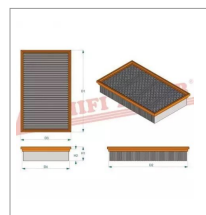

962 M

966 K

966 K

966 K

966 K XE

966 M

966 M

966 M

966 M XE

972 K

972 M

980 K

980 M

Caractéristiques	
Affectation	CATERPILLAR : 950 GC , 950 K , 950 M , 962 K , 962 M , 966 K , 966 K , 966 K , 966 K XE , 966 M , 966 M , 966 M , 966 M XE , 972 K , 972 M , 980 K , 980 M
Type	Filtre habitacle
D1 (mm)	372
H1 (mm)	36.0 mm
D2 (mm)	358 mm
D3 (mm)	96
Types de produits	FILTRE A AIR CABINE
Montage sur marque	CATERPILLAR
Quantité dans conditionnement de vente	1
recherche WEB	PA 30270 2902288 5019255 P 64-4254 SKL 46453 WP 10248