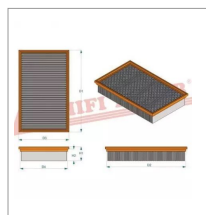

Filtre à Air d'habitacle Hifi Filter SC90262

Référence : P2E202SC90262

Détails

Ce filtre est un filtre à air d'habitacle montée sur une multitude de produits de différentes marques, voir tableau des compatibilités ci-dessous.

Dimensions :

D1 :
372.0 mm
D2 :
358.0 mm
D3 :
96.0 mm
H1 :
36.0 mm
H2 :
27.0 mm

CATERPILLAR

950 GC
950 K
950 M
962 K
962 M
966 K
966 K
966 K
966 K XE
966 M
966 M
966 M
966 M XE
972 K
972 M
980 K
980 M

Caractéristiques	
Affectation	CATERPILLAR : 950 GC , 950 K , 950 M , 962 K , 962 M , 966 K , 966 K , 966 K , 966 K XE , 966 M , 966 M , 966 M , 966 M XE , 972 K , 972 M , 980 K , 980 M
Type	Filtre habitacle
D1 (mm)	372
H1 (mm)	36.0 mm
D2 (mm)	358 mm
D3 (mm)	96
Types de produits	FILTRE A AIR CABINE
Montage sur marque	CATERPILLAR
Quantité dans conditionnement de vente	1
recherche WEB	PA 30270 2902288 5019255 P 64-4254 SKL 46453 WP 10248