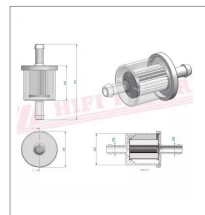

Filtre à Essence Hifi Filter BE4040

Référence : P2E101FBE4040

Détails

Ce filtre est un filtre à essence montée sur une multitude de produits de différentes marques, voir tableau des compatibilités ci-dessous.

Dimensions :

D1 : 37mm

D2 : 28mm

D3 : 6mm

H1 : 101mm

H2 : 60mm

ALTRAD

RTX 68

RTX 70

RTX 80 D

AMMANN

ACR 60

ACR 68

ACR 68-4

ATLAS COPCO

LT 6000

LT 8005

BARRETO

2036 RTM

E 2024 TK

BELLE GROUP

RTX 50

RTX 60

RTX 68

RTX 70

BOMAG

BT 60/4

BT 60/4

BT 63/3

BT 65/4

BT 65/4

BT 65/4

DITCH WITCH

C 24 X

DYNAPAC

LT 6000

LT 6000

ELIET

SUPER PROF CC V2

SUPER PROF CROSSCOUNTRY

FÖRST

ST 6 P

HUSQVARNA

FS 524

HUTTER

T 70

IHIMER

MTX 60 E

MTX 70 E

KAESER

M 13

MEDVED

GR 24040 V

MIKASA

MTX 60

MTX 60 E

MTX 70