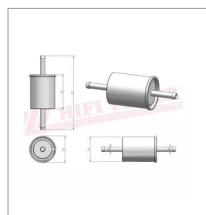

Filtre à Carburant Hifi Filter RT48

Référence : P2E101HIFRT48

Détails

Ce filtre est un filtre à carburant montée sur une multitude de produits de différentes marques, voir tableau des compatibilités ci-dessous.

Dimensions :

D1 : 22mm

D2 : 16mm

D3 : 5mm

H1 : 51mm

H2 : 23mm

WACKER

BH 24

BH 55

BH 65

WACKER NEUSON

RAMMER BS 50-2 I

RAMMER BS 60-4

Caractéristiques	
Affectation	WACKER : BH 24 , BH 55 , BH 65 WACKER NEUSON : RAMMER BS 50-2 I , RAMMER BS 60-4
Type	Filtre à essence
D1 (mm)	22
H1 (mm)	51.0 mm
D2 (mm)	16 mm
D3 (mm)	5
Types de produits	FILTRE A CARBURANT
Montage sur marque	WACKER
Quantité dans conditionnement de vente	1
recherche WEB	WK 21 0215363
H2 (mm)	23 mm