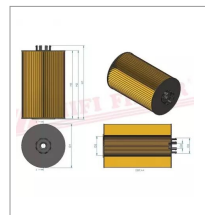

720 VARIO SCR

720 VARIO SCR S4

722 VARIO SCR

722 VARIO SCR

722 VARIO SCR S4

724 VARIO

724 Vario Gen6

724 VARIO SCR

724 VARIO SCR S4

724 VARIO SCR S4

819 VARIO SCR

822 VARIO SCR

822 VARIO SCR

824 VARIO SCR

824 VARIO SCR
 826 VARIO S4
 826 VARIO SCR
 826 VARIO SCR
 828 VARIO SCR
 828 VARIO SCR
 LAMBORGHINI
 R 6-190 T14
 Spark 155
 Spark 155.4
 Spark 155.4 VRT
 Spark 155 VRT
 Spark 165
 Spark 165.4
 Spark 165.4 VRT
 Spark 175
 Spark 175.4
 Spark 175.4
 Spark 175.4 VRT
 Spark 185
 Spark 205
 Spark 215
 SAME
 190 FORTIS
 190 FORTIS Infinity
 210 FORTIS
 210 FORTIS Infinity

Caractéristiques	
Affectation	DEUTZ : 6155.4 AGROTRON RC SHIFT , 6165.4 AGROTRON RC SHIFT , 6175.4 AGROTRON RC SHIFT , 6180 AGROTRON TTV , 6185 AGROTRON , 6190 AGROTRON , 6190 AGROTRON , 6190 AGROTRON TTV , 6205 AGROTRON , 6210 C AGROTRON SHIFT , 6215 AGROTRON , 7210 AGROTRON , 7210 TTV , 7230 AGROTRON , 7250 AGROTRON DEUTZ-FAHR : 7230 TTV FENDT : 514 VARIO S4 PROFI+ , 516 VARIO , 712 VARIO , 714 VARIO , 714 VARIO SCR S4 , 716 VARIO , 716 VARIO SCR S4 , 718 VARIO , 718 VARIO , 718 VARIO SCR , 718 VARIO SCR S4 , 720 VARIO SCR , 720 VARIO SCR S4 , 722 VARIO SCR , 722 VARIO SCR , 722 VARIO SCR S4 , 724 VARIO , 724 VARIO SCR , 724 VARIO SCR S4 , 724 VARIO SCR S4 , 819 VARIO SCR , 822 VARIO SCR , 822 VARIO SCR , 824 VARIO SCR , 824 VARIO SCR , 826 VARIO S4 , 826 VARIO SCR , 826 VARIO SCR , 828 VARIO SCR , 828 VARIO SCR LAMBORGHINI : 215 SPARK , R 6-190 T14 SAME : 190 FORTIS , 190 FORTIS Infinity , 210 FORTIS , 210 FORTIS Infinity
Type	Filtre à huile
D1 (mm)	83
H1 (mm)	151.0 mm
D2 (mm)	37 mm
D3 (mm)	28
Types de produits	FILTRE A HUILE MOTEUR
Montage sur marque	DEUTZ-FAHR, FENDT, LAMBORGHINI, SAME
H3 (mm)	137 mm
Quantité dans conditionnement de vente	1
recherche WEB	P 40020 02934912 04503850 04503850 EZ 04505597 2934912 4503850 4505597 F 836200510010 F 836200510080 E 470 H D28 HU 931 7X SO 4203 902001656 902002211
H2 (mm)	139 mm