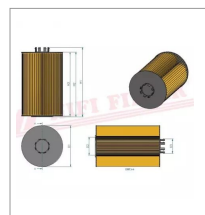

Filtre à Huile Moteur Hifi Filter SO7045

Référence : P2E103FSO7045

Détails

Ce filtre est un filtre à huile moteur montée sur une multitude de produits de différentes marques, voir tableau des compatibilités ci-dessous.

Dimensions :

D1 : 83mm

D2 : 34mm

D3 : 28mm

H1 : 151mm

H2 : 138mm

H3 : 137mm

DEMAG

DF 85 C

DEUTZ

100 AGROFARM

100 AGROTRON EURO 2

100 AGROTRON MK II

115 AGROFARM

35.7 AGROVECTOR

410 AGROFARM

410 AGROTRON K

410 AGROTRON TTV

420 AGROFARM

420 AGROFARM PROFILINE

420 AGROFARM T

420 AGROFARM TTV

420 AGROTRON K

430 AGROFARM

430 AGROFARM PROFILINE

430 AGROFARM TTV

430 AGROTRON K

4.70 AGROTRON MK I

4.80 AGROTRON MK I

4.85 AGROTRON MK I

4.90 AGROTRON MK I

4.95 AGROTRON MK I

75 A AGROPLUS

80 AGROTRON

80 AGROTRON MK II

80 AGROTRON MK III

85 A AGROPLUS

85 AGROTRON MK II

85 AGROTRON MK III

90 AGROTRON

90 AGROTRON MK II

90 AGROTRON MK III

95 A AGROPLUS

AGROTRON 100 MK III

BF 4 M 1012

BF 4 M 1012 C

BF 4 M 1012 E

BF 4 M 1012 EC

BF 4 M 1012 F

BF 6 M 2013 EC

DEUTZ-FAHR

AGROTRON K 100 Profiline

AGROTRON K 110 Profiline

AGROTRON K 120 Profiline