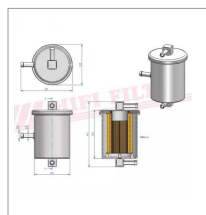

BW 65 D

BREINING

SMART 1300

BUNKER

S 8 SMART

CAROD

CMLD-4

CMLD-4 AE
CMLD-6
CMLD-6 AE
CMLD-6 IN
CMLD-8 AE
CTLD-12 AE
CTLD-7 G AE
CTLD-7 IN
CTLD-8AE
CHICAGO PNEUMATIC
MV 400
MV 430
DYNAPAC
LG 400 DE
FABRIZI
ECG 4.5
FAST VERDINI
COMPACTEUR
FERRARI AGRI
346 B
FRANCE POWER
FP 5000
FP 5000 DGR
FP 50 DIESEL TRASH
GENELEC
GE 4500 HD
GLA 3-4 MD/DL
GENIE
GS-2669 BE
GS 4069 BE
GOLDONI
150 SPECIAL LUX
58 LD
58 LD
64 LD DF JOLLY PROFESSIONAL
HAKO
JONAS 1150 DH
HUSQVARNA
CFD 33
CFD 67
LG 400
LG 400
ISAL
PB 115 D
JCB
HTD 5
KOHLER
APL 75 ES1DTBMSC
KD 15-350
KD 15-440
KD 15-440E530 A
KD 225
KD 440
KOHLER SDMO
6000 E XL
TRASH 3 C5
LOMBARDINI
15 LD 315
15 LD 350
15 LD 400
15 LD 440
LEP 854 TURBO
MASTERPAC
DVR 65 L
DVR 65 L
PCR 6040 L
PMF 20 L
NETTER
NF 635/3D
NIBBI
MAK 17
ROBIN
TH 50 D
SDMO
6000 EXL C5
D 6500 TE
DIESEL 4000 C5
DIESEL 6000 E