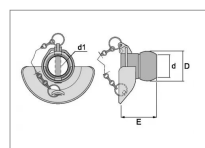

**Rotule avec cone de guidage
categorie 3-2 28x64 blister**

Référence : P2D70454114

Caractéristiques	
Type	Avec cône de guidage
Catégorie	3-2
D (mm)	64 mm
E (mm)	66 mm
d (mm)	28.4 mm
d1 (mm)	11 mm
Quantité dans conditionnement de vente	1