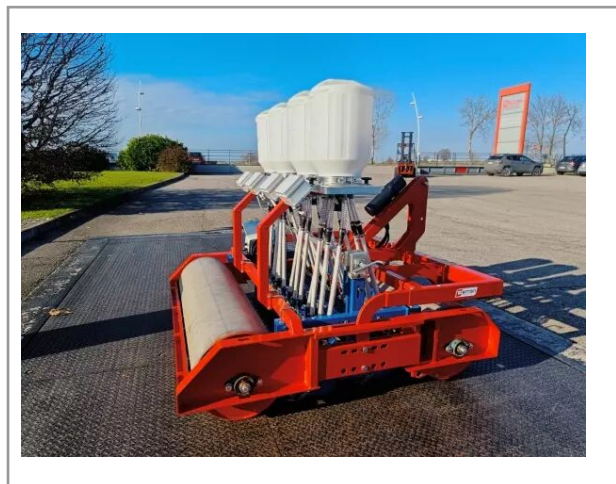

Semoir maraicher FERRARI GROWTECH

Référence : PFERG002

Détails

FERRARI FSEED
SEMOIR DE PRÉCISION

FERRARI FSEED

Le semoir de précision FSEED a été conçu pour semer quatrième gamme, épinards et similaires avec la maxime précision, vitesse et simplicité d'utilisation. Ses caractéristiques principales sont le moteur électrique, les têtes de semis avec éponge qui tournent, laissant tomber la graine en toute sécurité sans l'endommager. Aussi les 2 rouleaux en acier sur châssis flottant permettent la répartition du poids sur les rouleaux mêmes, répartition réglable en fonction du type de sol. FSEED garantit une grande précision en termes de quantité de semences par mètre cube en choisissant des programmes prédéfinis ou personnalisables sur l'écran tactile.

Caractéristiques	
Types de produits	Semoir maraicher