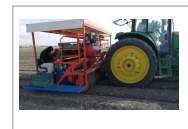

FERRARI FUTURA  
PLANTEUSE MÉCANIQUE POUR MINI-MOTTES

FERRARI FASTBLOCK  
PLANTEUSE SEMI-AUTOMATIQUE POUR MOTTES CARRÉES

FERRARI F  
PLANTEUSE MÉCANIQUE POUR MOTTES CARRÉES

FERRARI FPC  
PLANTEUSE/DEROULEUSE FILM PLASTIQUE SEMI-AUTOMATIQUE POUR MOTTES CARRÉES

FERRARI FPP  
PLANTEUSE à PINCES POUR RACINES NUES ET BOUTURES

FERRARI FPA EVOLUTION  
FAMILLE DE PLANTEUSES POUR MINI-MOTTES ET MOTTES CARRÉES SUR FILM PLASTIQUE

FPA FLASH  
PLANTEUSE/DEROULEUSE FILM PLASTIQUE POUR MINI-MOTTES

FPA NEXT  
PLANTEUSE POUR MINI-MOTTES à GODET SINGLE

FERRARI FUTURA NEXT  
PLANTEUSE AUTOMATIQUE POUR MINI-MOTTES SUR FILM PLASTIQUE

FERRARI FMAX  
Fmax est la planteuse mécanique pour planter des mini-mottes avec diamètre de 2 à 5.5 cm. Avec ses brevets comme le distributeur rotatif "par saccades" et le soc autonettoyant, cette planteuse peut garantir la maxime précision en respectant les distances entre-plantés, la profondeur de repiquage et toutes les règles de l'agronomie qui permettent le meilleur résultat possible. Fmax est très personnalisable, avec une longue liste d'options comme le boîtier électrohydraulique PSC, porte-plateaux de toutes les tailles, kit engrais ou arrosage localisé, gaine goutte à goutte et de plus en plus, pour mieux s'adapter aux maraichers de toutes les dimensions. Productivité max 5.000 plantes/heure pour chaque opérateur.

FERRARI FX  
FX est la planteuse mécanique créée pour planter des mini-mottes de dimensions plus petites par rapport à la Fmax, diamètre de 1,5 cm et max hauteur 18 cm compris feuillage. Aussi l'écartement entre-rangs