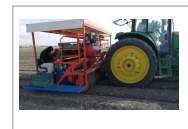

FERRARI MULTIPLA
PLANTEUSE MÉCANIQUE POUR MINI-MOTTES 1 OPERATEUR/2 RANGS

FERRARI FUTURA
PLANTEUSE MÉCANIQUE POUR MINI-MOTTES

FERRARI FASTBLOCK
PLANTEUSE SEMI-AUTOMATIQUE POUR MOTTES CARRÉES

FERRARI F
PLANTEUSE MÉCANIQUE POUR MOTTES CARRÉES

FERRARI FPC
PLANTEUSE/DEROULEUSE FILM PLASTIQUE SEMI-AUTOMATIQUE POUR MOTTES CARRÉES

FERRARI FPP
PLANTEUSE à PINCES POUR RACINES NUES ET BOUTURES

FERRARI FPA EVOLUTION
FAMILLE DE PLANTEUSES POUR MINI-MOTTES ET MOTTES CARRÉES SUR FILM PLASTIQUE

FPA FLASH
PLANTEUSE/DEROULEUSE FILM PLASTIQUE POUR MINI-MOTTES

FPA NEXT
PLANTEUSE POUR MINI-MOTTES à GODET SINGLE

FERRARI FUTURA NEXT
PLANTEUSE AUTOMATIQUE POUR MINI-MOTTES SUR FILM PLASTIQUE

FERRARI FMAX
Fmax est la planteuse mécanique pour planter des mini-mottes avec diamètre de 2 à 5.5 cm. Avec ses brevets comme le distributeur rotatif "par saccades" et le soc autonettoyant, cette planteuse peut garantir la maxime précision en respectant les distances entre-plantés, la profondeur de repiquage et toutes les règles de l'agronomie qui permettent le meilleur résultat possible. Fmax est très personnalisable, avec une longue liste d'options comme le boîtier électrohydraulique PSC, porte-plateaux de toutes les tailles, kit engrais ou arrosage localisé, gaine goutte à goutte et de plus en plus, pour mieux s'adapter aux maraichers de toutes les dimensions. Productivité max 5.000 plantes/heure pour chaque opérateur.

FERRARI FX
FX est la planteuse mécanique créée pour planter des mini-mottes de dimensions plus petites par rapport à la Fmax, diamètre de 1,5 cm et max hauteur 18 cm compris feuillage. Aussi l'écartement entre-rangs