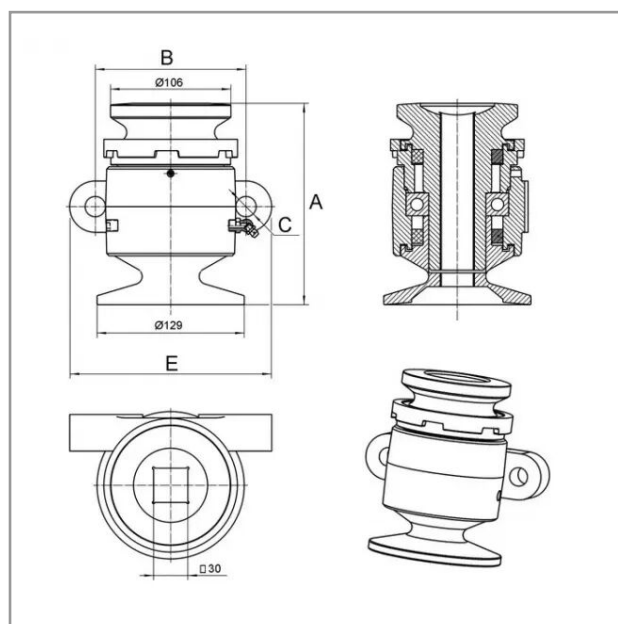

**Palier de cover crop carre 30 entre
axe 134mm ø 18mm type galucho
28-9t 800100600**

Référence : P9001R273400

Caractéristiques	
Référence OEM	800100400
Type	Palier
Carré (mm)	30 mm
B (mm)	134 mm
C (mm)	18 mm
E (mm)	179 mm
A (mm)	175 mm
Pour arbre (mm)	30x30
Montage sur marque	GALUCHO
Origine/adaptable	Adaptable
Quantité dans conditionnement de vente	1