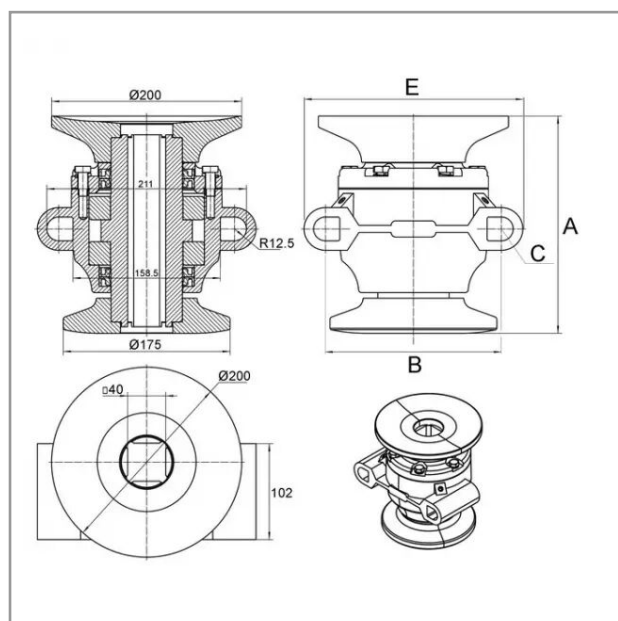

**Palier de cover crop carre 40 entre  
axe 185mm ø 25mm type galucho  
38-9t 800102900**

Référence : P9001R273401

Caractéristiques	
Référence OEM	800102900
Type	Palier
Carré (mm)	40 mm
B (mm)	185 mm
C (mm)	25 mm
E (mm)	230 mm
A (mm)	229 mm
Pour arbre (mm)	40x40
Montage sur marque	GALUCHO
Origine/adaptable	Adaptable
Quantité dans conditionnement de vente	1