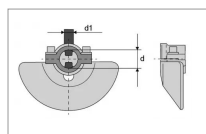

Cone de guidage e089716

Référence : P2D70432452

Caractéristiques	
Référence OEM	1089716 E089716
Type	Cône de guidage
Catégorie	3
Types de produits	ROTULE AVEC CÔNE
d (mm)	36.6 mm
d1 (mm)	17 mm
Quantité dans conditionnement de vente	1