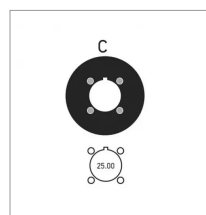

Pignon harvester type c 11 dents oregon

Référence : P9001R1404XL

Caractéristiques	
Quantité dans conditionnement de vente	1