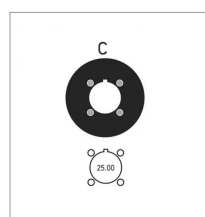

## Pignon harvester type c 12 dents oregon

Référence : P9001R2404XL

Caractéristiques	
Quantité dans conditionnement de vente	1