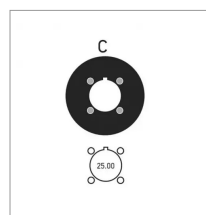

**Pignon harvester type c 13 dents  
oregon**

Référence : P9001R3404XL

Caractéristiques	
Quantité dans conditionnement de vente	1