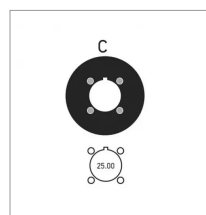

**Pignon harvester type c 13 dents
oregon**

Référence : P9001R3404XL

Caractéristiques	
Quantité dans conditionnement de vente	1