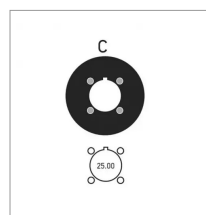

## Pignon harvester type c 14 dents oregon

Référence : P9001R4404XL

|  |   |
|--|---|
| Caractéristiques                       |   |
| Quantité dans conditionnement de vente | 1 |