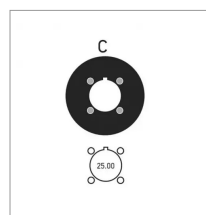

Pignon harvester type c 14 dents oregon

Référence : P9001R4404XL

Caractéristiques	
Quantité dans conditionnement de vente	1