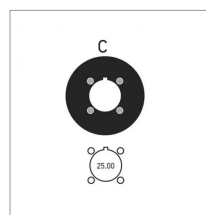

**Pignon harvester type c 15 dents
oregon**

Référence : P9001R5404XL

Caractéristiques	
Quantité dans conditionnement de vente	1