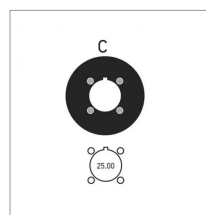

**Pignon harvester type c 16 dents
oregon**

Référence : P9001R6404XL

Caractéristiques	
Quantité dans conditionnement de vente	1