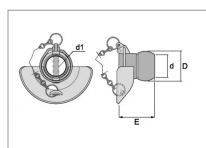

Rotule avec cone de guidage categorie 2-3 37x56

Référence : P2D70420212

Caractéristiques	
Type	Avec cône de guidage
Catégorie	2-3
D (mm)	56 mm
E (mm)	66 mm
d (mm)	37 mm
d1 (mm)	11 mm
Quantité dans conditionnement de vente	1