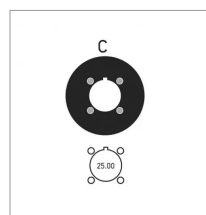

Pignon harvester type c 17 dents oregon

Référence : P9001R7404XL

Caractéristiques	
Quantité dans conditionnement de vente	1