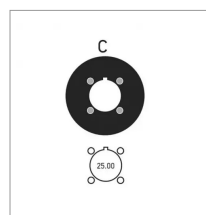

**Pignon harvester type c 17 dents  
oregon**

Référence : P9001R7404XL

Caractéristiques	
Quantité dans conditionnement de vente	1