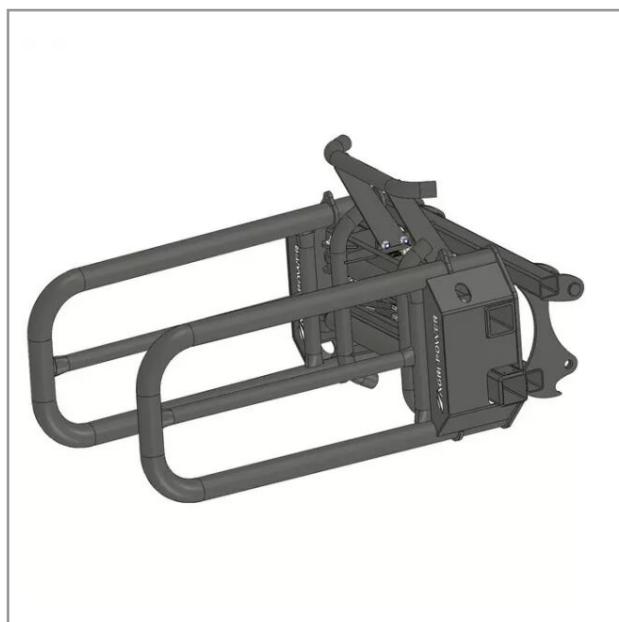

Pince balle rectangulaire agripower mailleux

Référence : P2H11753001

Caractéristiques	
Types de produits	PINCE BALLE ENRUBANNÉE
Quantité dans conditionnement de vente	1