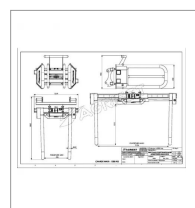

Pince balle rectangulaire agripower mailleux

Référence : P2H11753001

Caractéristiques	
Types de produits	PINCE BALLE ENRUBANNÉE
Quantité dans conditionnement de vente	1