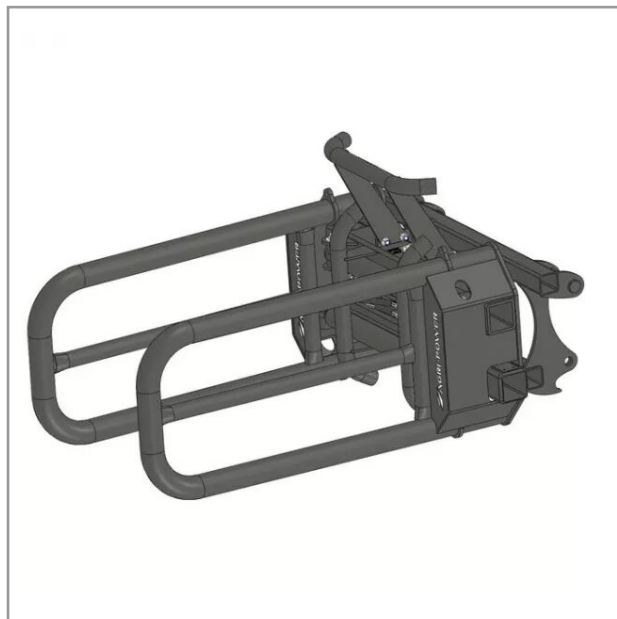

Avant la livraison de votre commande, nous vous rappelons que celle-ci peut-être effectuée par un camion porteur de 19 tonnes. Il est important de vérifier que vous avez la capacité d'accueillir ce type de véhicule sur une surface plane et d'assurer le déchargement de votre produit vous-même. Les livraisons ont lieu du Lundi au Vendredi entre 08h30 et 17h00, aucune livraison ne peut avoir lieu le week-end ou sur un jour férié

Ni le chauffeur, ni PROMODIS ne sont responsables du déchargement. En cas d'impossibilité de livraison, les frais de transport et de retour seront déduits de votre remboursement.

Aucune mise en route ne sera faite par le fabricant ou la société PROMODIS, merci de vous référer à la mise en route située dans le manuel d'utilisation

Nous vous remercions de votre compréhension et de votre coopération.

Caractéristiques	
Types de produits	PINCE BALLE ENRUBANNÉE
Quantité dans conditionnement de vente	1