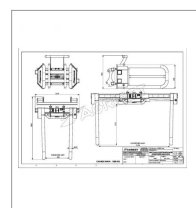

Avant la livraison de votre commande, nous vous rappelons que celle-ci peut-être effectuée par un camion porteur de 19 tonnes. Il est important de vérifier que vous avez la capacité d'accueillir ce type de véhicule sur une surface plane et d'assurer le déchargement de votre produit vous-même. Les livraisons ont lieu du Lundi au Vendredi entre 08h30 et 17h00, aucune livraison ne peut avoir lieu le week-end ou sur un jour férié

Ni le chauffeur, ni PROMODIS ne sont responsables du déchargement. En cas d'impossibilité de livraison, les frais de transport et de retour seront déduits de votre remboursement.

Aucune mise en route ne sera faite par le fabricant ou la société PROMODIS, merci de vous référer à la mise en route située dans le manuel d'utilisation

Nous vous remercions de votre compréhension et de votre coopération.

Caractéristiques	
Types de produits	PINCE BALLE ENRUBANNÉE
Quantité dans conditionnement de vente	1