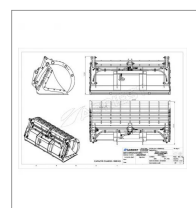

## Benne a grappin dents laser 2400 I manitou

Référence : P2H11052939

Caractéristiques	
Type	Chariots télescopiques
Taille	L
Types de produits	BENNES À GRAPPINS
Type d'attelage	MANITOU
Quantité dans conditionnement de vente	1