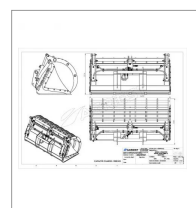

## Benne a grappin dents laser 2400 xl manitou

Référence : P2H11052942

Caractéristiques	
Type	Chariots télescopiques
Taille	XL
Types de produits	BENNES À GRAPPINS
Type d'attelage	MANITOU
Quantité dans conditionnement de vente	1