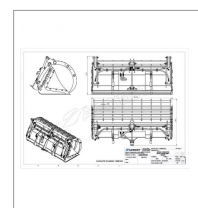

Benne a grappin dents laser 2400 I merlo

Référence : P2H11052940

Caractéristiques	
Type	Chariots télescopiques
Taille	L
Types de produits	BENNES À GRAPPINS
Type d'attelage	MERLO ZM2
Quantité dans conditionnement de vente	1